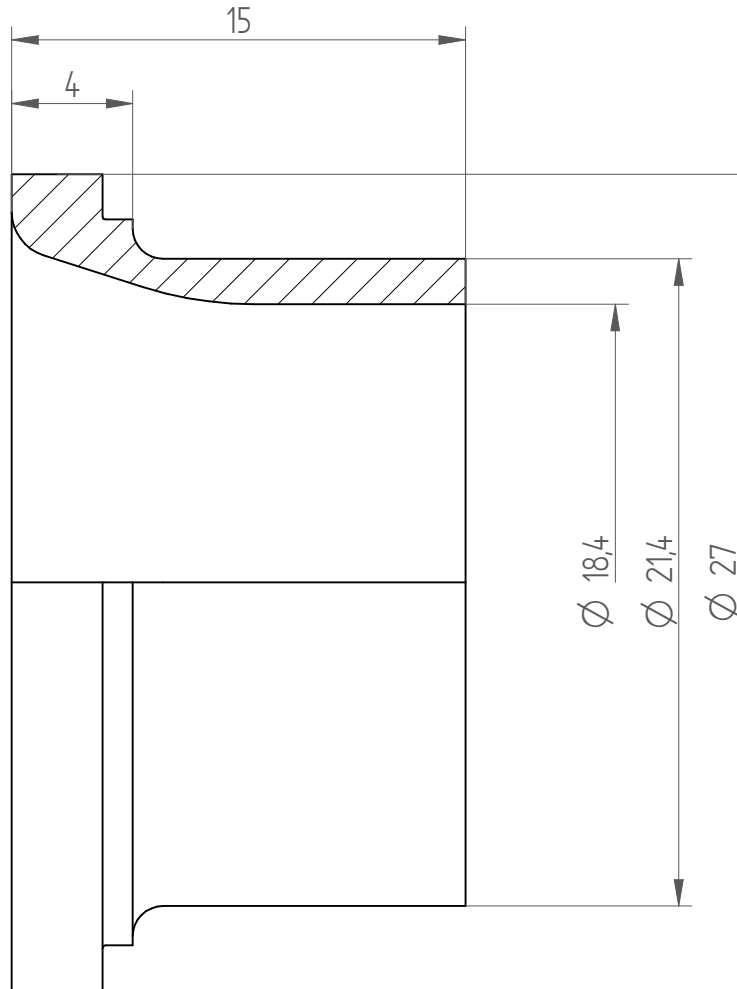

Swiss
Precision
Tools

REGO-FIX®

REGO-FIX AG
Obermattweg 60
4456 Tenniken / Switzerland

Phone +41 61 976 14 66
Fax +41 61 976 14 14
www.rego-fix.com

This is a non-controlled copy. All information given herein is subject to change without notice

The information given herein has been carefully checked and is believed to be correct. REGO-FIX, however, assumes no responsibility or liability for any errors, inaccuracies or omissions that may appear in this drawing

This document is subject to copyright laws. No part of this document may be reproduced or transmitted in any form or any means, electronic or mechanic, for any purpose, without the express written permission of REGO-FIX

Type : KS_ER32_D18
Part No. : 393221800
Date : 15.09.2014
Scale : 4:1